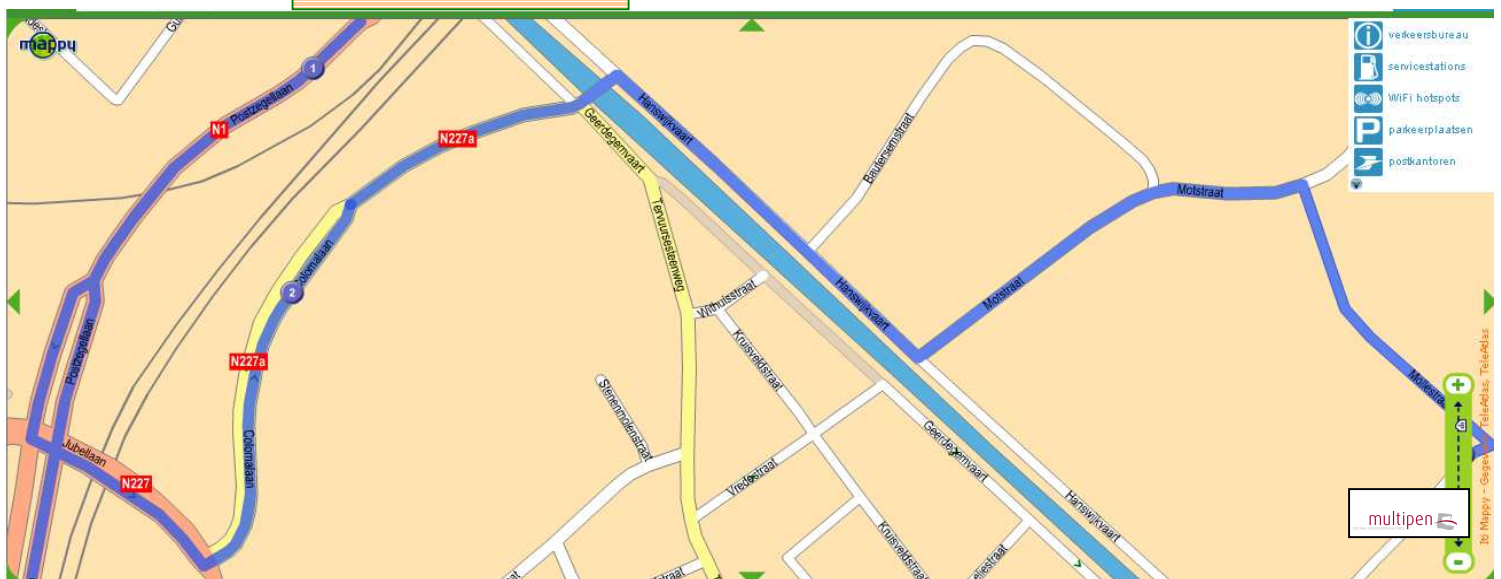

## ZEUTESTRAAT 2B – 2800 MECHELEN

Vanaf ons vorig adres

Vertrek Van Benedenlaan – Rechts aanhouden, Vervolg via Leopoldstraat -  
Rotonde 1<sup>ste</sup> straat rechts Stationsstraat – Linksaf Vaardijk – links aanhouden -  
Rechtdoor Hanswijkvaart – Linksaf Motstraat – 1<sup>ste</sup> rechts Mollestraat – 1<sup>ste</sup> rechts Zeutestraat

## Afkomstig E19 Afrit Mechelen Zuid

Volg richting Mechelen, passeer de rotonde en sla rechtsaf naar B101 – linksaf volg de weg over de viaduct  
U komt op de Postzegellaan – neem rechts Jubellaan (richting Tervuren – Hofstade)  
1<sup>e</sup> straat links Colomalaan – Einde Colomalaan steek de brug over  
sla rechtsaf : Hanswijkvaart – linksaf de Motstraat – sla rechtsaf Mollestraat  
sla rechtsaf de Zeutestraat

Station Mechelen

Afrit E19 Mechelen-Zuid